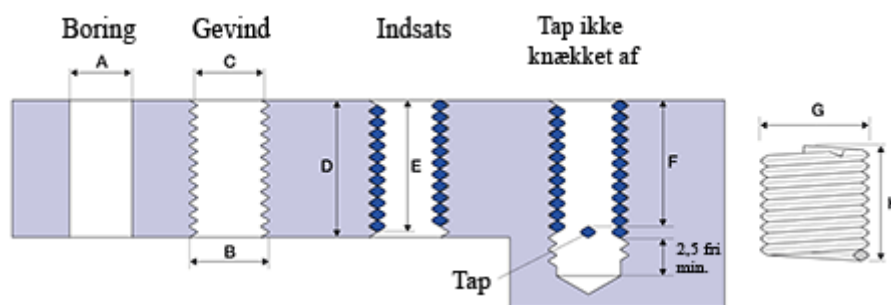

Varenummer: 1312710021000
Beskrivelse: KLEE Gevindindsats FILTEC+ M10 x 1,25
boreddybde 10mm

Mål

A	= 10,4 -0,129 +0,212
B	= 11.624
C	= 10,812 -0 +0,099
D	= 10.00
Gevind	= M10 x 1,25
G Min/Maks	= 11,75 12,00
H	= 6.15